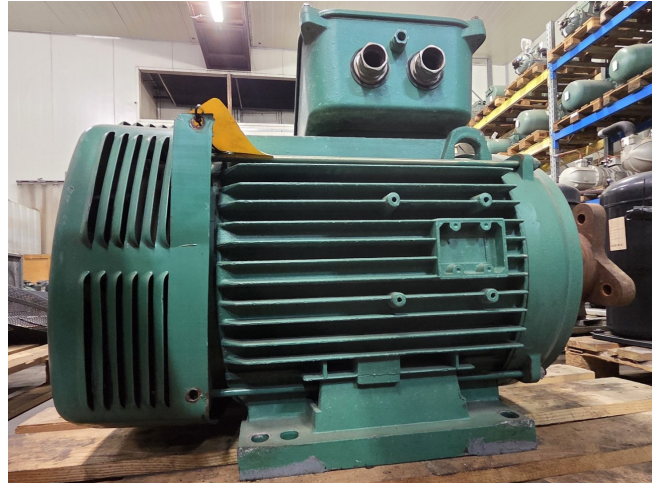

Leroy Somer PLS250MP-T

Specifications

Marke	Leroy Somer
Art	PLS250MP-T
kW	90
RPM	1470/1475
Size & Weight	900x480x670 mm (LxWxH) & 360 kg
50 Hz / 60 Hz	50
Stock	1

Description

Used Leroy Somer PLS250MP-T

Gebrauchter Leroy Somer PLS250MP-T Elektromotor mit folgenden Spezifikationen: 50 Hz - 90 kW - 1470/1475 U/min. Abmessungen: 900 x 480 x 670 mm (L x B x H) und 360 kg.